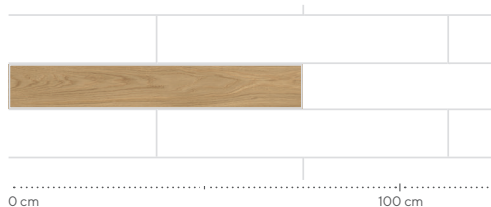

## Parquet contrecollé 2 plis

- Pour une pose à bâtons rompus et en Point de Hongrie
- Monolame avec micro-chanfreins longitudinaux et transversaux **(01)**
- Assemblage rainures et languettes sur les 4 côtés **(02)**
- Support en bois de haute qualité **(03)**
- Compatible sur plancher chauffant basse température
- La Weitzer Planche 1400 ou la Weitzer Planche 1000 peuvent être utilisées comme frise murale

### Dimensions : 750 x 125 x 9,3 mm

Épaisseur totale 9,3 mm avec 2,7 mm de parement

### Conditionnement

Unité	Paquet	Palette
Contenu	24 Lames = 2,25 m <sup>2</sup>	32 Paquets = 72 m <sup>2</sup>
Dimensions	0,76 x 0,26 x 0,12 m	1,2 x 0,8 x 1,11 m
Poids	env. 18 kg	env. 598 kg

Profilé nez de marche

Longueur fixe : 1,4 m

40 Style, 58 Style et 30 Style Block :

La contremarche est livrée démontée.