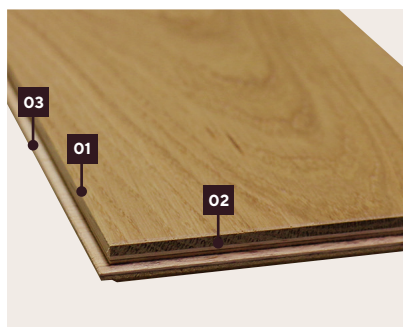

## Parquet contrecollé 2 plis

- Pour une pose à bâtons rompus et en Point de Hongrie
- Monolame avec micro-chanfreins longitudinaux et transversaux **(01)**
- Assemblage rainures et languettes sur les 4 côtés **(02)**
- Support en bois de haute qualité **(03)**
- Compatible sur plancher chauffant basse température
- La Weitzer Planche 1400 ou la Weitzer Planche 1000 peuvent être utilisées comme frise murale

### Dimensions : 750 x 125 x 9,3 mm

Épaisseur totale 9,3 mm avec 2,7 mm de parement

Longueur fixe : 1,4 m

40 Style, 58 Style et 30 Style Block :

La contremarche est livrée démontée.