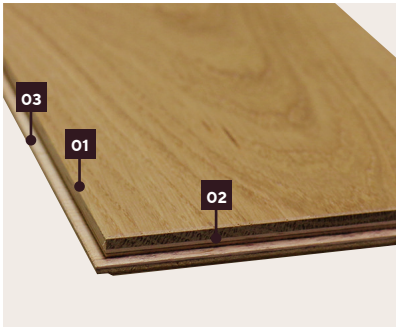

## Parquet contrecollé 2 plis

- Format généreux avec de nombreux design raffinés
- Micro-chanfreins longitudinaux et transversaux **(01)**
- Assemblage rainures et languettes sur les 4 côtés **(02)**
- Support en bois de haute qualité **(03)**
- Tout particulièrement adapté pour une pose sur plancher chauffant en raison de sa faible épaisseur totale
- Convient comme frise murale en combinaison avec Weitzer Lamelle 750 ou Weitzer Lamelle 500

### Dimensions : 1400 x 140 x 9,3 mm

Épaisseur totale 9,3 mm avec 2,7 mm de parement

### Conditionnement

Unité	Paquet	Palette
Contenu	12 Lames = 2,35 m <sup>2</sup>	49 Paquets = 115,15 m <sup>2</sup>
Dimensions	1,41 x 0,15 x 0,12 m	1,2 x 1,4 x 0,99 m
Poids	env. 18 kg	env. 907 kg
Profilé nez de marche	Longueur fixe : 1,4 m ; 40 Style, 58 Style et 30 Style Block : La contremarche est livrée démontée.	