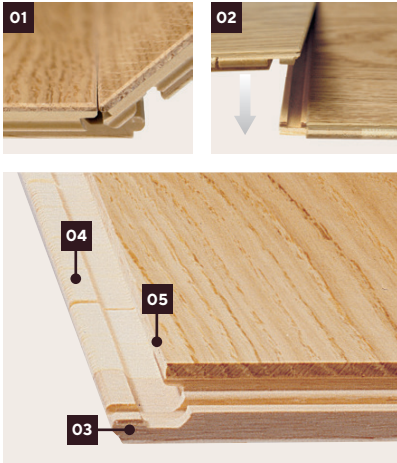

Weitzer Planche 2245 Plus

Parquet contrecollé 3 plis

- Système intelligent Double-clic breveté avec force de verrouillage extrême grâce à un double mécanisme de verrouillage (01)
- Principe breveté du « bouton-pression » pour le verrouillage simultané des joints longitudinal et transversal en un seul mouvement (02):
 - Montage et démontage ultra simple par une seule personne
 - Parfaitement adapté également au collage
- Verrouillage transversal en pur bois ; entièrement exempt de plastifiant grâce à l'absence d'élément en matière synthétique (03)
- Ame lattée en bois sur quartier (04)
- Micro-chanfreins longitudinaux et transversaux (05)
- Parfaitement compatible sur plancher chauffant par collage à plein

Dimensions : 2245 x 193 x 14 mm

Épaisseur totale 14 mm avec 3,6 mm de parement

Conditionnement

Unité	Paquet	Palette
Contenu	6 Lames = 2,60 m ²	35 Paquets = 91,00 m ²
Dimensions	2,28 x 0,22 x 0,085 m	2,27 x 1,075 x 0,705 m
Poids	env. 19,80 kg	env. 702 kg
Profilé nez de marche	Longueur fixe : 2,245 m ; 40 Style, 58 Style et 30 Style Block : La contremarche est livrée démontée.	