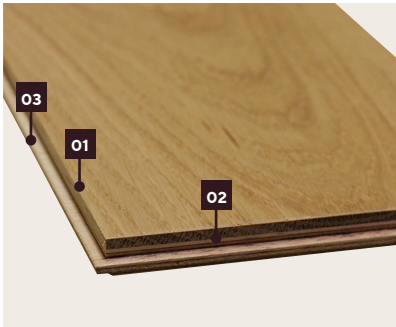

## 2-Schicht-Parkett

- Luxuriöses Format mit besonders edler Designvielfalt
- Längs- und stirnseitig gefast **(01)**
- 4-seitige Nut-Feder-Verbindung **(02)**
- Trägermaterial aus Holzwerkstoff **(03)**
- Durch geringe Gesamtstärke hervorragend für Fußbodenheizung geeignet
- Geeignet als Mauerfries in Kombination mit Weitzer Stab 750 oder Weitzer Stab 500

### Dimension: 1400 x 140 x 9,3 mm

Gesamtstärke 9,3 mm mit ca. 2,7 mm Nuttschicht

### Verpackungseinheit

Einheit	Paket	Palette
Inhalt	12 Dielen = 2,35 m <sup>2</sup>	49 Pakete = 115,15 m <sup>2</sup>
Dimension	1,41 x 0,15 x 0,12 m	1,2 x 1,4 x 0,99 m
Gewicht	ca. 18 kg	ca. 907 kg
Stufenkantenprofil	Fixlänge: 1,40 m; 40 Stil, 58 Stil und 30 Stil Block: Setzstufe wird lose mitgeliefert	