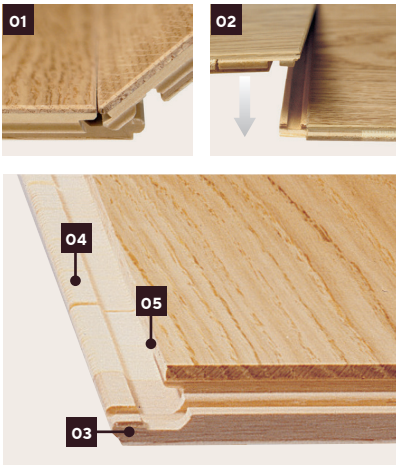

## 3-Schicht-Parkett

- Intelligentes, patentiertes Double-Click-System mit höchster Verriegelungskraft durch doppelte Verriegelungsmechanik **(01)**
- Patentiertes Druckknopfprinzip für gleichzeitige Verriegelung der Längs- und Stirnseite in einer Bewegung **(02)**:
  - einfachste Ein-Mann-Montage und -Demontage
  - hervorragend auch zum Verkleben geeignet
- Stirnseitige Verriegelung rein aus Holz – frei von Weichmachern durch Verzicht auf Kunststoffelemente **(03)**
- Trägermaterial aus Holz mit stehenden Jahresringen **(04)**
- Längs- und stirnseitig gefast **(05)**
- bei Verklebung beste Eignung für Fußbodenheizung

### Dimension: 2245 x 193 x 14 mm

Gesamtstärke 14 mm mit ca. 3,6 mm Nutzschrift

### Verpackungseinheit

Einheit	Paket	Palette
Inhalt	6 Dielen = 2,60 m <sup>2</sup>	35 Pakete = 91,00 m <sup>2</sup>
Dimension	2,28 x 0,22 x 0,085 m	2,28 x 1,075 x 0,705 m
Gewicht	19,80 kg	ca. 702 kg
Stufenkantenprofil	Fixlänge: 2,245 m; 40 Stil, 58 Stil und 30 Stil Block: Setzstufe wird lose mitgeliefert	