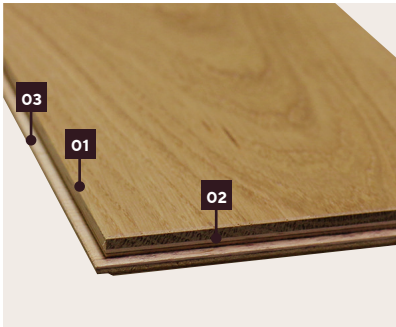

Weitzer Stab 750

2-Schicht-Parkett

- Für Fischgrät- und Französisch-Fischgrät-Verlegung in 45° und 60°
- Einzelstab-Optik mit längs- und stirnseitiger Faser (**O1**)
- 4-seitige Nut-Feder-Verbindung (**O2**)
- Trägermaterial aus Holzwerkstoff (**O3**)
- Für Fußbodenheizung geeignet
- Als Mauerfries können Weitzer Diele 1400 oder Weitzer Diele 1000 eingesetzt werden

Dimension: 750 x 125 x 9,3 mm

Gesamtstärke 9,3 mm mit ca. 2,7 mm Nuttschicht

Verpackungseinheiten

Einheit	Paket	Palette
Inhalt	24 Stäbe = 2,25 m ²	32 Pakete = 72 m ²
Dimension	0,76 x 0,26 x 0,12 m	1,2 x 0,8 x 1,11 m
Gewicht	ca. 18 kg	ca. 598 kg

Stufenkantenprofil:

Fixlänge: 1,4 m

40 Stil, 58 Stil und 30 Stil Block: Setzstufe wird lose mitgeliefert

Verpackungseinheiten FFG 45°

Einheit	Paket	Palette
Inhalt FFG 45°	24 Stäbe = 1,85 m ²	32 Pakete = 59,2 m ²
Dimension	0,76 x 0,26 x 0,12 m	1,2 x 0,8 x 1,11 m
Gewicht	ca. 15 kg	ca. 507 kg