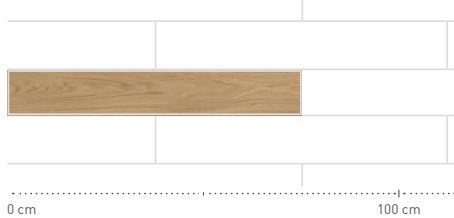

Weitzer Stab 750

2-Schicht-Parkett

- Für Fischgrät- und Französisch-Fischgrät-Verlegung in 45° und 60°
- Einzelstab-Optik mit längs- und stirnseitiger Faser (**O1**)
- 4-seitige Nut-Feder-Verbindung (**O2**)
- Trägermaterial aus Holzwerkstoff (**O3**)
- Für Fußbodenheizung geeignet
- Als Mauerfries können Weitzer Diele 1400 oder Weitzer Diele 1000 eingesetzt werden

Dimension: 750 x 125 x 9,3 mm

Gesamtstärke 9,3 mm mit ca. 2,7 mm Nuttschicht

Verpackungseinheiten

Einheit	Paket	Palette
Inhalt	24 Stäbe = 2,25 m ²	32 Pakete = 72 m ²
Dimension	0,76 x 0,26 x 0,12 m	1,2 x 0,8 x 1,11 m
Gewicht	ca. 18 kg	ca. 598 kg

Stufenkantenprofil:

Fixlänge: 1,4 m

40 Stil, 58 Stil und 30 Stil Block: Setzstufe wird lose mitgeliefert

Verpackungseinheiten FFG 45°

Einheit	Paket	Palette
Inhalt FFG 45°	24 Stäbe = 1,85 m ²	32 Pakete = 59,2 m ²
Dimension	0,76 x 0,26 x 0,12 m	1,2 x 0,8 x 1,11 m
Gewicht	ca. 15 kg	ca. 507 kg